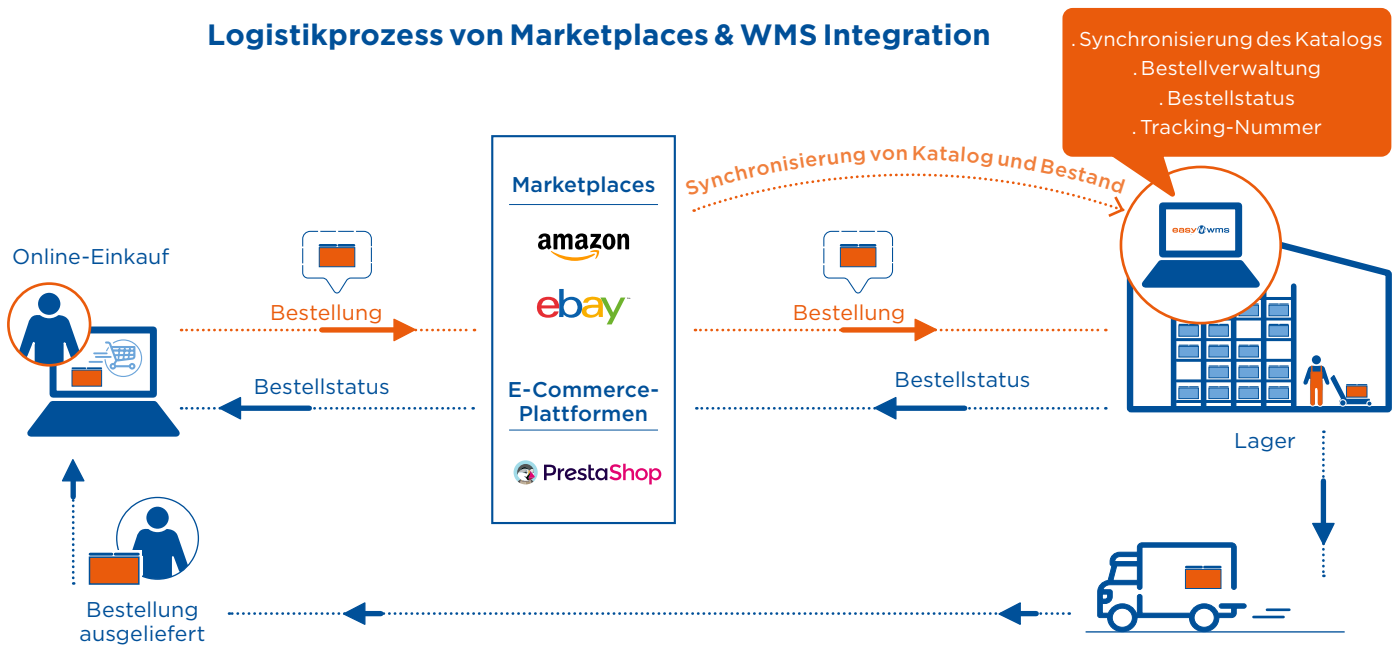

Logistikprozess von Marketplaces & WMS Integration

VORTEILE DES MODULS MARKETPLACES & WMS INTEGRATION

Automatische Kommunikation

zwischen dem Lager und den verschiedenen E-Commerce-Plattformen

Vermeidung von Fehlern bei End-to-End-Logistikvorgängen

vom Kauf durch den Endkunden bis zur Verwaltung der letzten Meile

Synchronisierung von Aufträgen, Katalog und Bestand zwischen Lagern und Plattformen

Wegfall von unnötigen Aufgaben, die das Unternehmenswachstum behindern

Easy WMS: Umfassende Lösung für den E-Commerce

Marketplaces & WMS Integration verbindet sich mit der Multi-Carrier-Versandsoftware und mit WMS für E-Commerce und bietet damit eine umfassende Lösung für die Logistikanforderungen unserer E-Commerce-Kunden: Verwaltung von End-to-End-Aufträgen vom Online-Verkauf bis hin zur Auftragszusammenstellung und zum Versand durch Transportunternehmen.

Easy WMS bietet außerdem eine ergänzende Lösung für unsere Kunden, die ein Omnichannel-Geschäftsmodell nutzen: Das Modul Store Fullfilment hilft bei der Bereitstellung und Verwaltung der Bestände für das Filialnetz des Unternehmens.

Diese kombinierten Lösungen ermöglichen die Verwaltung von äußerst komplexen Szenarien wie BOPIS – Kauf online, Abholung der Bestellung im Geschäft – oder BORIS – Kauf online, Rückgabe der Bestellung im Geschäft.

Warum Softwarelösungen von Mecalux?

Mecalux ist ein Unternehmen mit mehr als 50 Jahren Erfahrung in der Konzeption von Lagerlösungen und in mehr als 70 Ländern vertreten.

Mehr als 370 Ingenieure widmen sich ausschließlich der Entwicklung von Softwarelösungen für Logistik und Lieferketten.

Mehr als 1.000 Anlagen in 36 Ländern werden mit Softwarelösungen von Mecalux verwaltet.

Ständige Weiterentwicklung und Aktualisierung der Software dank umfangreicher Investitionen in Forschung und Entwicklung.

Technischer Support in mehreren Sprachen, 24 Stunden am Tag, 365 Tage im Jahr.

Gartner

**MECALUX IM2021
GARTNER® MAGIC
QUADRANT™ DER
WMS/LVS**

Gartner empfiehlt keine Anbieter, Produkte oder Dienstleistungen, die in seinen Forschungsveröffentlichungen abgebildet werden, und rät Technologieanwendern nicht, nur die Anbieter mit den höchsten Bewertungen oder anderen Kennzeichnungen auszuwählen. Die Research-Publikationen von Gartner geben die Meinung der Research-Organisation von Gartner wieder und sollten nicht als Tatsachenbehauptungen ausgelegt werden. Gartner lehnt jede ausdrückliche oder stillschweigende Gewährleistung in Bezug auf diese Studie ab, einschließlich jeglicher Gewährleistung der Marktgängigkeit oder Eignung für einen bestimmten Zweck. GARTNER und MAGIC QUADRANT sind eine eingetragene Marke und eine Dienstleistungsmarke von Gartner, Inc. und/oder seiner Tochtergesellschaften in den USA und anderen Ländern. Sie wird in diesem Dokument mit Genehmigung verwendet. Alle Rechte vorbehalten.

mecalux.de/lagersoftware
easywms@mecalux.com

MECALUX
Software Solutions